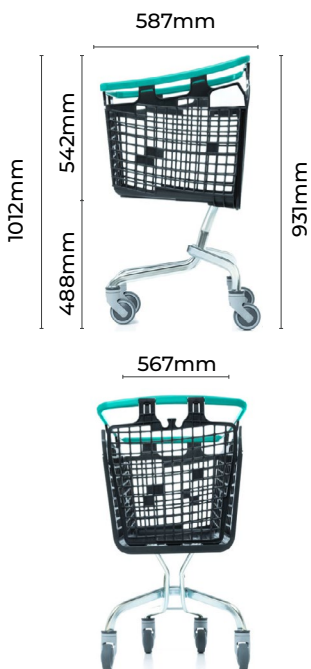

Porta-bebidas universal
Universal drink holder

Ruedas para rampas
Travelator wheels

Portamóviles
Mobile phone holder

Compact Loop¹⁰⁰

Datos técnicos · Technical data

Referencias · Item numbers

	Simple	Travelator
Largura Length (mm) (A)	587	608
Anchura Width (mm) (B)	567	567
Altura Height (mm) (C)	1012	1029
Apilamiento entre ruedas Nesting distance (mm)	125	215
Rueda estándar diámetro Standard wheel diameter (mm)	100	125
Volumen de cesta Basket volumen (L)	100	100
Carga máxima del producto Maxium Carrying Load (kg)	100	100
Peso de producto Carpt Empty Weight (kg)	10	12
Espacio de ocupación 10 carros Space occupied by 10 carts (mm)	1712	2543
Espacio de ocupación 50 carros Space occupied by 50 carts (mm)	6712	11143
Cuelga Bolsos Bag hook	De serie · Standard feature	