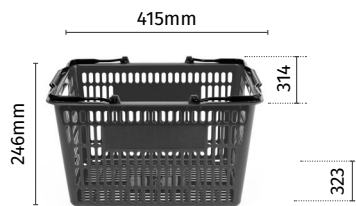

25% material reciclado de residuos marinos
25% Recycled material from marine debris

100% Reciclable
100% Recyclable

Volumen | Volume : **22L**

Peso | Weight : **550g**

Carga max. | Max Carrying Load : **8kg**

Apilamiento recomendado | Recommended stacking : **12uds**

Colores estandar
Standard colours : ● R. 3020 ● R. 7021 ● P. 563C